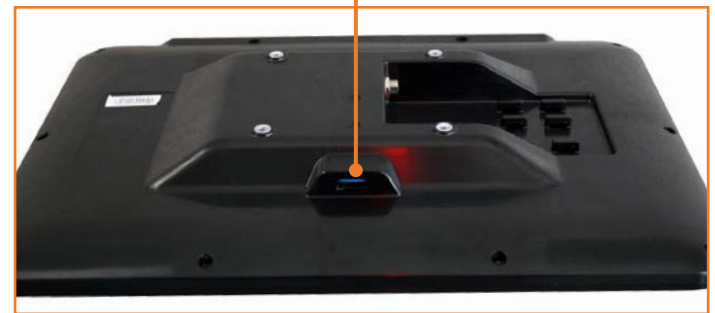

## Port Replication

- USB 3.0 (x3)
- HDMI 1.3 (x1)
- Power Input

HDMI (x2)    USB 3.0 (x2)    Power Input (12 VDC)

USB 3.0 (x1)